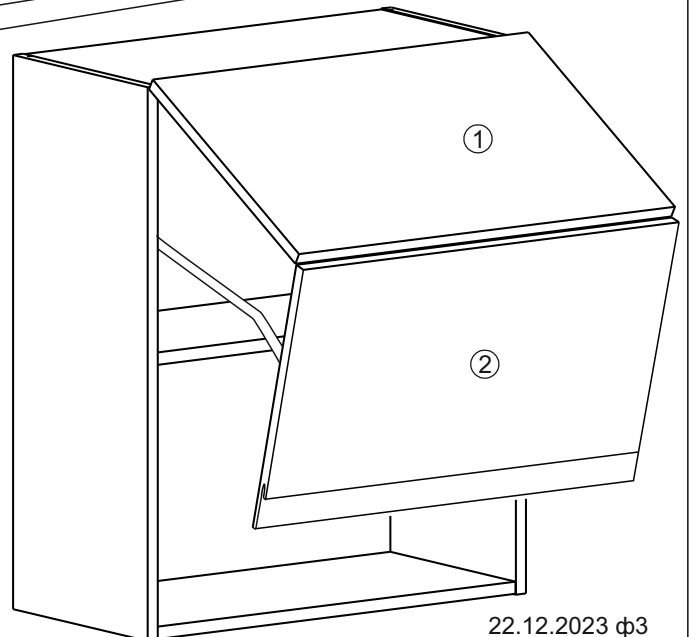

**ЛЮБИМЫЙ
МЕБЕЛЬ ДОМ**

**LUBIDOM
furniture**

Моретти -Комплект фасадов шкафа
ЛД.297370.000 горизонтального 600

Moretti -Facade cabinet
LD.297370.000 horizontal 600 (set)

	596
	712
	22

3,5x16		4x16
a x12	b x16	c x4

	0h40min		600mm	0.5kg	3m				

①	297371.000	1	1	
②	297372.000	1	1	

			CLEAN									

		
3,5x16	4x16	3,5x16
a x12	b x16	c x4

LD.270970.000

			
J x1k	K x1k	L x2	M x2

LD.297370.000-2/2

22.12.2023 ф3
Разраб:С.И. №2370