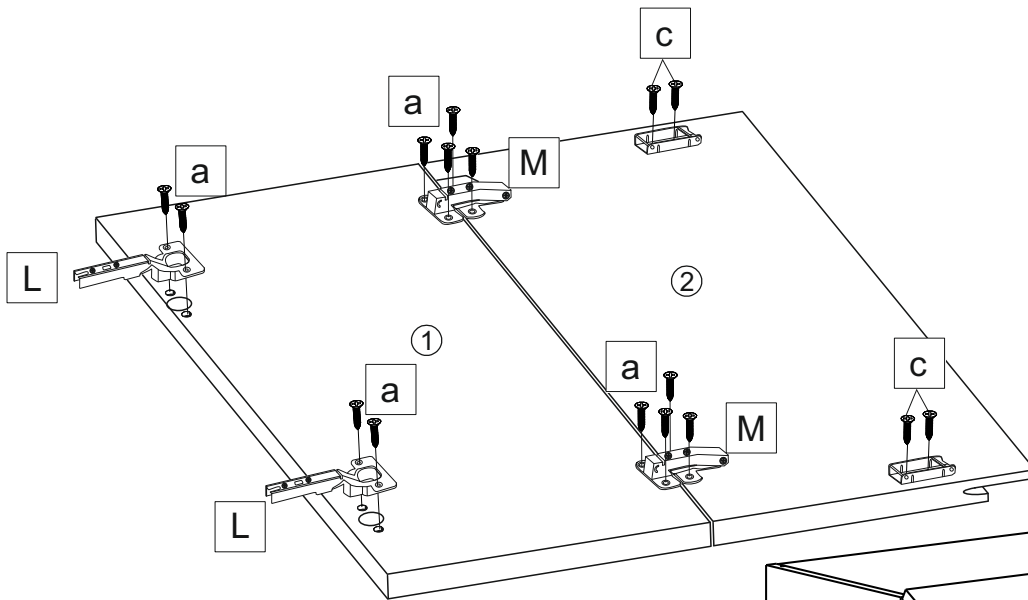

	0h40min		600mm	0.5kg	3m				

①	297371.000	1	1	
②	297372.000	1	1	

			CLEAN									

		
3,5x16	4x16	3,5x16
a x12	b x16	c x4

LD.270970.000

			
J x1k	K x1k	L x2	M x2

LD.297370.000-2/2

22.12.2023 ф3
Разраб:С.И. №2370