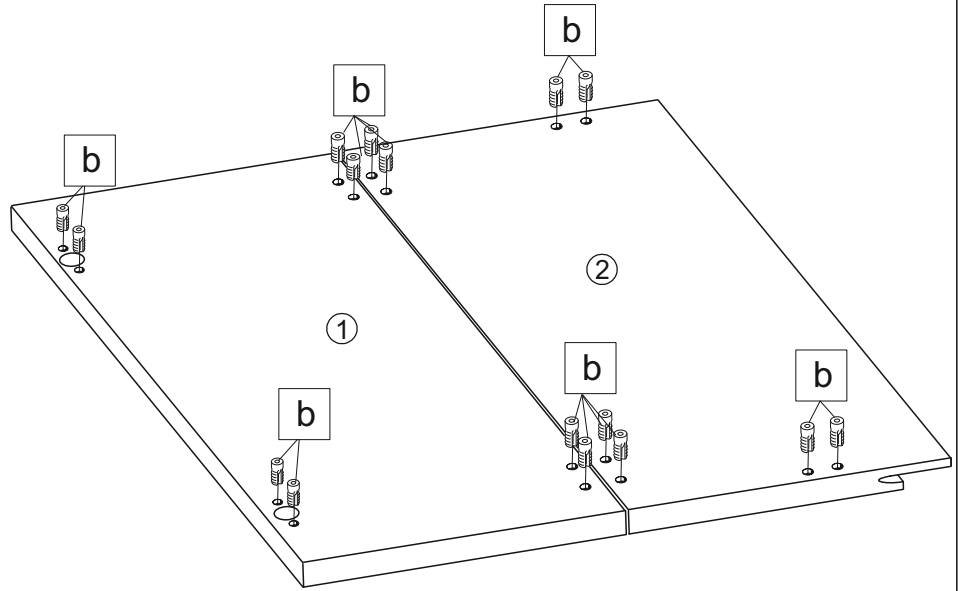

	0h40min		600mm	0.5kg	3m				

①	297371.000	1	1	
②	297372.000	1	1	

			CLEAN									

		
3,5x16	4x16	3,5x16
a x12	b x16	c x4

LD.270970.000

			
J x1k	K x1k	L x2	M x2

LD.297370.000-2/2

22.12.2023 ф3
Разраб:С.И. №2370